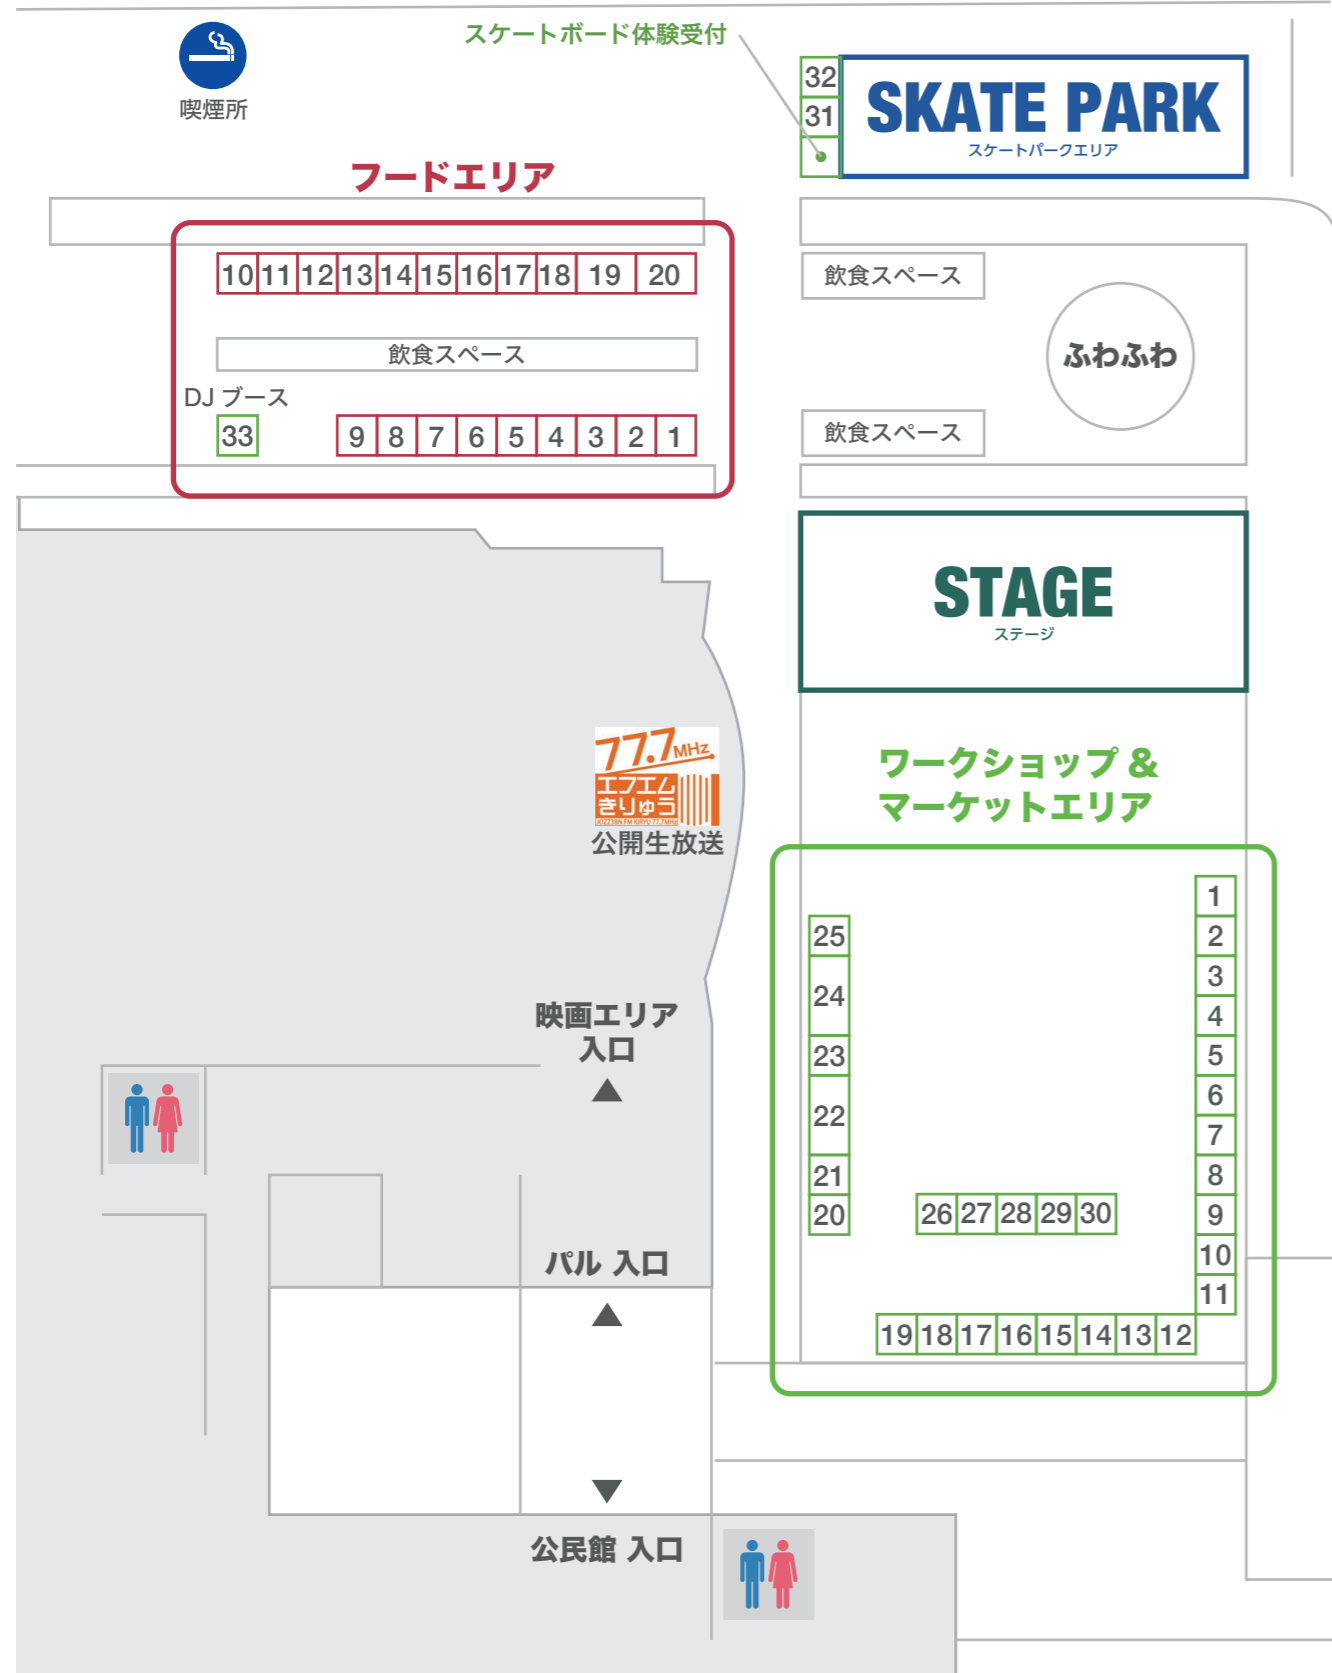

AREA MAP

フードエリア

- | | | | |
|----|--------------|----|---------------------|
| 1 | キッズフェスドリンク | 11 | はんの樹 |
| 2 | Xin chao 606 | 12 | 桐生麺類商組合 |
| 3 | 志多美屋支店 | 13 | ヘブン |
| 4 | BORDER TOWN | 14 | cafe & dining LilAC |
| 5 | 桐巨樹 | 15 | 相川商店 |
| 6 | ラメール | 16 | OCTET |
| 7 | 中国料理 上海亭 | 17 | 自家製酵母パン norajiji |
| 8 | ジャークチキン屋マモー | 18 | ウルトラカフェ |
| 9 | おち。 | 19 | UNICORN キッチンカー |
| 10 | 伊東屋珈琲 | 20 | エムジーフーズ 前橋やきそば横丁みやび |

ワークショップ & マーケットエリア

- | | | | |
|----|---------------------|----|--------------------------|
| 1 | mancave | 18 | PINECONE coffee roasters |
| 2 | Hair Park Cube | 19 | あっちゃーふぁーむ |
| 3 | DELIGHT | 20 | tie |
| 4 | JOINT WOODSTOCKS | 21 | 日晃商店 |
| 5 | LOWER'S SHOP | 22 | allumer |
| 6 | UNITE9 | 23 | ナチュラルファームあざみ野 |
| 7 | 消しごむはんこ 7716☆なないる | 24 | CORE CRAFT |
| 8 | 野村左官店 | 25 | hand |
| 9 | 上毛玩具 | 26 | シフクトート |
| 10 | WEST SIDE | 27 | YURAI STUDIO |
| 11 | YO-HEY' S PINSTRIPE | 28 | MIND CORE |
| 12 | 楽昌 | 29 | スマイリースライム |
| 13 | 森の恵みと学びの家 | 30 | SPACE LIGHT☆ |
| 14 | kitsiliano | 31 | Board Shop HIGH SIDE |
| 15 | happy maker | 32 | FAMILY |
| 16 | ERICCO BOOK PROJECT | 33 | 39 Style (Good Music) |
| 17 | pankono oyatu | | |